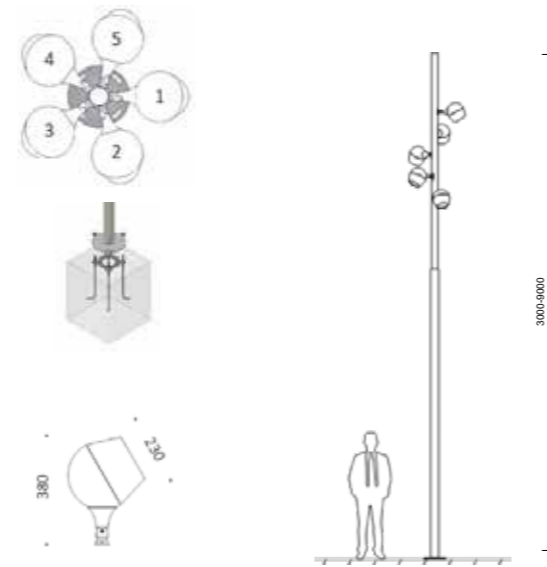

www.unomet.com

Smyrna Pole gives you better quality light with security and night in your comfort areas. product to present. Parks, outdoor areas, common areas and areas People are helped. With its elegant appearance, it becomes a part that beautifies the usage areas.

Güvenlik ve uyarılar

Safety and Warnings

- Aydınlatma kablolaması için elektrik devresinde ek ani akım koruması kullanın.
- Use additional surge protection in the electrical circuit for the lighting wiring.

Ürün veri	
Product Data	
Ölçüler <i>Dimensions</i>	380 - 230
Gövde <i>Body</i>	Alüminyum Ekstrüzyon Gövde <i>Aluminium and Extruded Body</i>
Işık Kaynağı <i>Source of Light</i>	LED
Işık Renkleri <i>light colors</i>	3000 - 4000 - 6500
Genel Veri	
General Information	
Güç Tüketim <i>Rated Power</i>	30W 3600 / LM / 40W 4800 LM / 60W 7200 LM
Koruma Sınıfı <i>IP Class</i>	IP 66
Voltaj ile ilgili Bilgiler	
Information About Voltage	
Giriş Voltajı <i>Input Voltage</i>	110 - 240 V
Opsiyonlar	
Options	
Sensör <i>sensor</i>	Evet <i>Yes</i>
Dim Edilebilir DMX PIXEL DMX <i>Dimmable</i>	Evet <i>Yes</i>
Uygulama Koşulları	
Application Conditions	
Ortam Sıcaklığı Aralığı <i>Ambient Temperature Range</i>	-25 to +70 °C

Teknik Çizim

Tecnical Drawing

Ürün Kod <i>Product code</i>	En <i>Width</i>	Boy <i>Size</i>
POLEDR - 1048	380	230