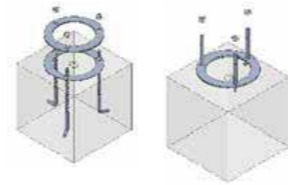

Teknik Çizim

Technical Drawing

Ürün Kod	Çap	Boy
Product code	Diameter	Size
SMRMR140-80	Ø76	800
SMRMR140-100	Ø76	1000
SMRMR140-150	Ø76	1500

www.dapl anpano. com

0 326 232 29 29

0 535 850 29 22

0 538 617 64 14