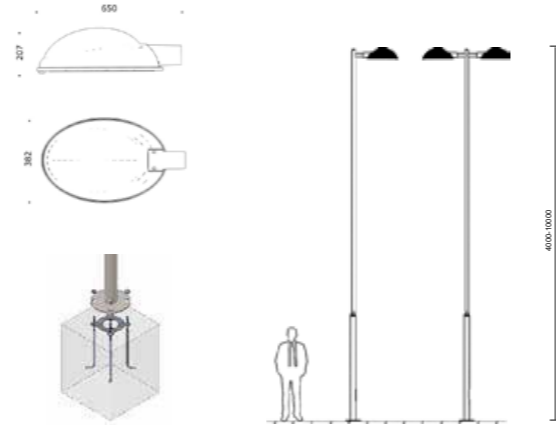

Teknik Çizim *Tecnical Draving*

Ürün Kod <i>Product code</i>	En <i>Width</i>	Boy <i>Size</i>	Yükseklik <i>Height</i>	Kg <i>Kg</i>
POLEDR - 1020	382	650	207