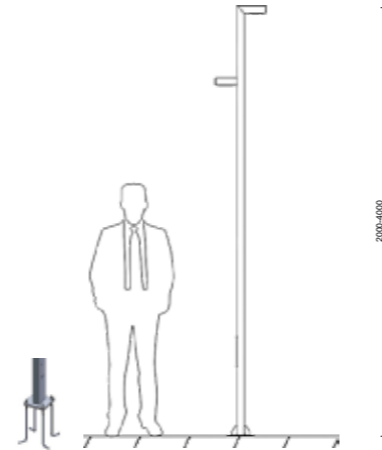

Teknik Çizim *Technical Drawing*

POLEDR - 1032