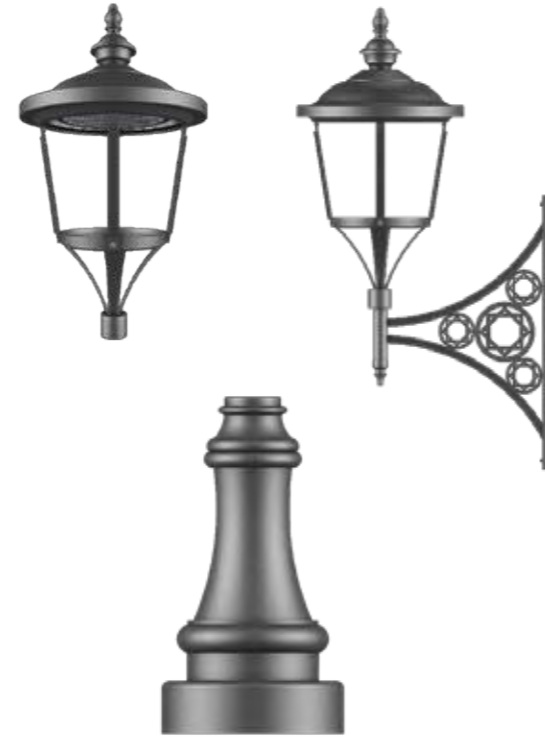

Smyrna Pole konfor alanlarınızda güvenlik ve rahatlık ile birlikte sizlere daha kaliteli ışık sunmak için tasarlanmış bir üründür. Parklar, binaların dış alanları, ortak alanlar ve kamusal alanların aydınlatılmasınahizmet etmektedir. Zarif görünümü ile kullanılan alanları güzelleştiren değişmez bir parçası olmaktadır.

Smyrna Pole gives you better quality light with security and night in your comfort areas. product to present. Parks, outdoor areas, common areas and areas People are helped. With its elegant appearance, it becomes a part that beautifies the usage areas.

Güvenlik ve uyarılar

Safety and Warnings

- Aydınlatma kablolaması için elektrik devresinde ek ani akım koruması kullanın.
- Use additional surge protection in the electrical circuit for the lighting wiring.

Ürün veri <i>Product Data</i>	ÖZEL ŞARTNAME
Ölçüler <i>Dimensions</i>	
Gövde <i>Body</i>	Alüminyum Ekstrüzyon Gövde <i>Aluminium and Extruded Body</i>
Işık Kaynağı <i>Source of Light</i>	LED
Işık Renkleri <i>light colors</i>	3000 - 4000 - 6500
Genel Veri <i>General Information</i>	
Güç Tüketim <i>Rated Power</i>	30W 3600 / LM / 60W 7200 LM
Koruma Sınıfı <i>IP Class</i>	IP 66
Voltaj İle İlgili Bilgiler <i>Information About Voltage</i>	
Giriş Voltajı <i>Input Voltage</i>	110 - 240 V
Opsiyonlar <i>Options</i>	
Sensör <i>sensor</i>	Evet <i>Yes</i>
Dim Edilebilir DMX PIXEL DMX <i>Dimmable</i>	Evet <i>Yes</i>
Uygulama Koşulları <i>Application Conditions</i>	
Ortam Sıcaklığı Aralığı <i>Ambient Temperature Range</i>	-25 to +70 °C