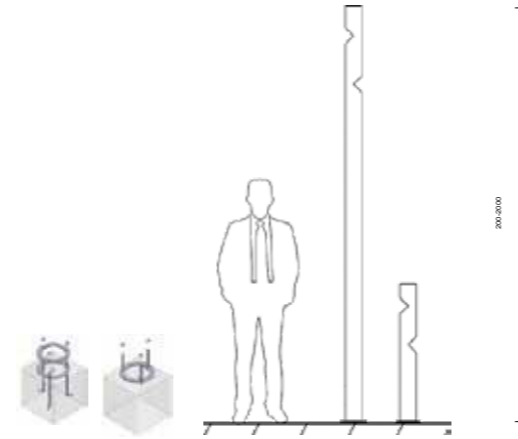

0 326 232 29 29
0 535 850 29 22
0 538 617 64 14

BOLLARD

SMYRNA GARDEN 160

Smyrna Garden konfor alanlarınızda güvenlik ve rahatlık ile birlikte sizlere daha kaliteli ışık sunmak için tasarlanmış bir üründür. Parklar, binaların dış alanları, ortak alanlar ve kamusal alanların aydınlatılmasına hizmet etmektedir. Zarif görünümü ile kullanılan alanları güzelleştiren değişmez bir parçası olmaktadır.

Smyrna Garden gives you better quality light with security and night in your comfort areas. product to present. Parks, outdoor areas, common areas and areas People are helped. With its elegant appearance, it becomes a part that beautifies the usage areas.

Güvenlik ve uyarılar

Safety and Warnings

- Aydınlatma kabloları için elektrik devresinde ek ani akım koruması kullanın.
- Use additional surge protection in the electrical circuit for the lighting wiring.

Ürün verisi	
<i>Product Data</i>	
Ölçüler	
<i>Dimensions</i>	
Gövde	Alüminyum Ekstrüzyon Gövde
<i>Body</i>	<i>Aluminium and Extruded Body</i>
Işık Kaynağı	
<i>Source of Light</i>	
Işık Renkleri	
<i>Light colors</i>	
Genel Veri	
<i>General Information</i>	
Güç Tüketim	
<i>Rated Power</i>	
Koruma Sınıfı	
<i>IP Class</i>	
Voltaj ile ilgili bilgiler	
<i>Information About Voltage</i>	
Giriş Voltajı	
<i>Input Voltage</i>	
Opsiyonlar	
<i>Options</i>	
Sensör	Evet
<i>sensor</i>	<i>Yes</i>
Dim Edilebilir DMX PIXEL DMX	Evet
<i>Dimmable</i>	<i>Yes</i>
Uygulama Koşulları	
<i>Application Conditions</i>	
Ortam Sıcaklığı Aralığı	-25 to +70 °C
<i>Ambient Temperature Range</i>	

Teknik Çizim

Technical Drawing

Ürün Kod	En	Boy	Yükseklik	Kg
<i>Product code</i>	<i>Width</i>	<i>Size</i>	<i>Height</i>	<i>Kg</i>