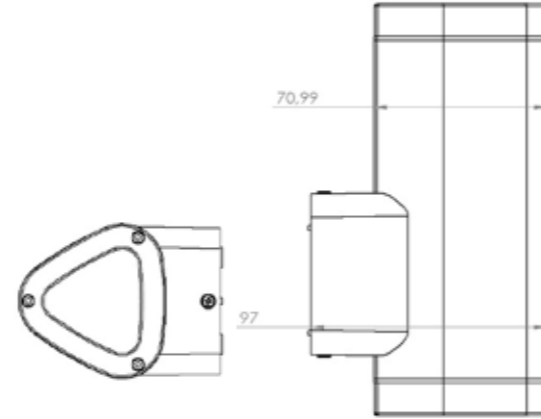

Teknik Çizim

Technical Drawing

Ürün Veri	
Product Data	
Boy Quantity	200 mm
Gövde Body	Alüminyum Enjeksiyon Gövde Aluminium and Extruded Body
Işık kaynağı Source of Light	LED G10 Duy
Genel Veri	
General Information	
Sürücü Model Driver Model	Sabit Akımlı Yüksek Verimli Sürücü Constant Current High Efficiency
Güç Tüketim Rated Power	2x7W
Koruma Sınıfı IP Class	IP 65
Voltaj ile İlgili Bilgiler	
Information About Voltage	
Giriş Voltajı Input Voltage	200 to 240 V
Opsiyonlar	
Options	
Dim Edilebilir Dimmable	Evet Yes
Dali 1-10V	
Uygulama Koşulları	
Application Conditions	
Ortam Sıcaklığı Aralığı Ambient Temperature Range	-25 to +70 °C

Ürün Kod Product code	Çap Diameter	Yükseklik Height
SMRGR504	Ø71	200 mm