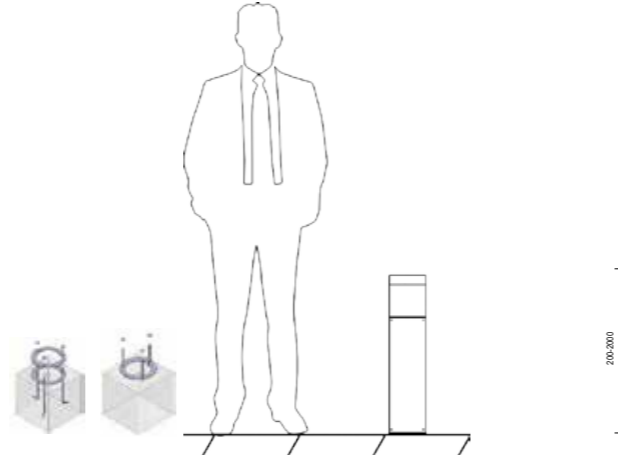

Teknik Çizim

Tecnical Draving

Ürün Kod	En	Boy	Yükseklik
<i>Product code</i>	<i>Width</i>	<i>Size</i>	<i>Height</i>