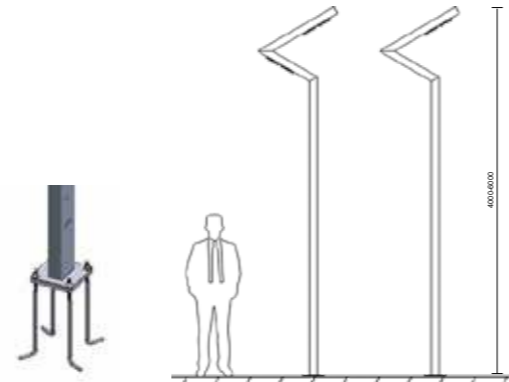

Teknik Çizim *Tecnical Drawing*

POLEDR - 1028