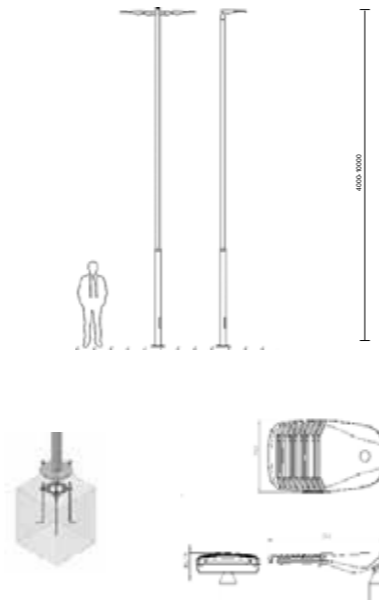

Teknik Çizim

Tecnical Draving

Ürün Kod	En	Boy	Yükseklik	Kg
<i>Product code</i>	<i>Width</i>	<i>Size</i>	<i>Height</i>	<i>Kg</i>
POLE-M 1018	282	516	76