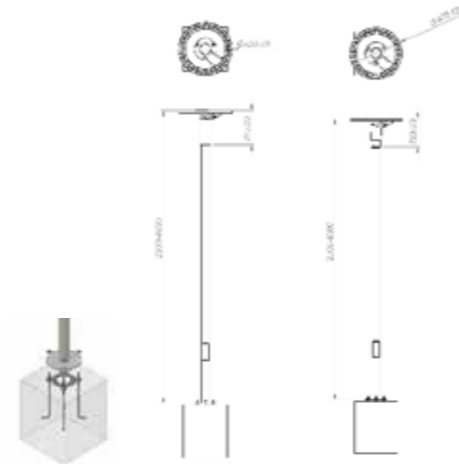

Teknik Çizim

Tecnical Draving

Ürün Kod <i>Product code</i>	Çap <i>Diameter</i>	Boy <i>Size</i>
POLEDR - 1036	Ø329	602