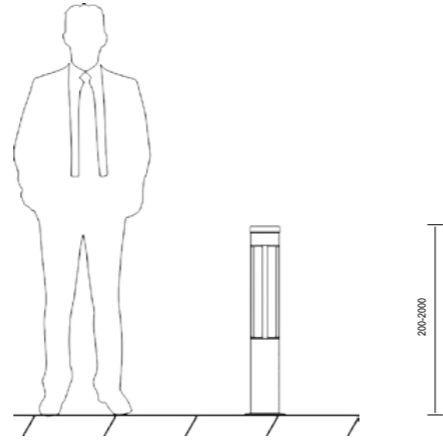

Smyrna Garden gives you better quality light with security and night in your comfort areas. product to present. Parks, outdoor areas, common areas and areas People are helped. With its elegant appearance, it becomes a part that beautifies the usage areas.

Güvenlik ve uyarılar

Safety and Warnings

- Aydınlatma kabloları için elektrik devresinde ek ani akım koruması kullanın.
- Use additional surge protection in the electrical circuit for the lighting wiring.

Ürün Veri	
Product Data	
Boy Quantity	70cm 100cm 150cm
Gövde Body	Alüminyum Enjeksiyon Gövde Aluminium and Extruded Body
Işık kaynağı Source of Light	LED G10 Duy
Genel Veri	
General Information	
Sürücü Model Driver Model	Sabit Akımlı Yüksek Verimli Sürücü Constant Current High Efficiency
Güç Tüketim Rated Power	5W 7W 9W
Koruma Sınıfı IP Class	IP 65
Voltaj İle İlgili Bilgiler	
Information About Voltage	
Giriş Voltajı Input Voltage	100 to 240 V
Opsiyonlar	
Options	
Dim Edilebilir Dimmable	Evet Yes
Dali 1-10V	
Uygulama Koşulları	
Application Conditions	
Ortam Sıcaklığı Aralığı Ambient Temperature Range	-25 to +70 °C

Teknik Çizim

Tecnical Drawing

Ürün Kod Product code	Çap Diameter	Boy Size
SMRGR126-35	Ø125	700
SMRGR126-50	Ø125	1000
SMRGR126-70	Ø125	1500