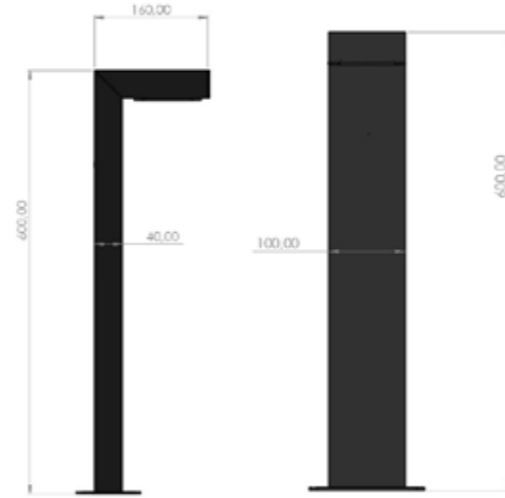

Teknik Çizim
Technical Drawing

Ürün Kod	En	Boy	Yükseklik	Kg
Product code	Width	Size	Height	Kg
SMRGR152-40	40 mm	100 mm	400 mm	1,75
SMRGR152-60	40 mm	100 mm	600 mm	2,5

www. dapl anpano. com

0 326 232 29 29