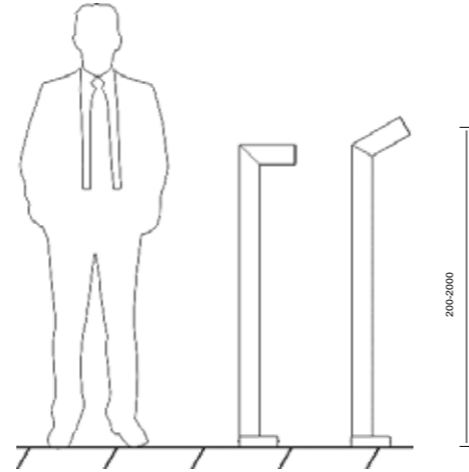

Teknik Çizim *Tecnical Drawing*

Ürün Kod <i>Product code</i>	En <i>Width</i>	Boy <i>Size</i>	Yükseklik <i>Height</i>
SMRGR132-70	80	150	700
SMRGR132-100	80	150	1000
SMRGR132-150	80	150	1500

www.dapl anpano. com