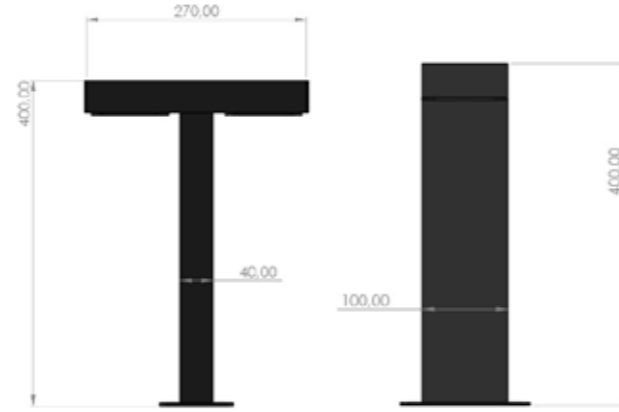

Teknik Çizim

Tecnical Drawing

Ürün Kod	En	Boy	Yükseklik	Kg
Product Code	Width	Size	Height	Kg
SMRGR150-40	40 mm	100 mm	400 mm	2,25
SMRGR150-60	40 mm	100 mm	600 mm	3,5