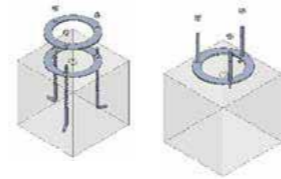

Teknik Çizim *Tecnical Drawing*

Ürün Kod <i>Product code</i>	En <i>Width</i>	Boy <i>Size</i>	Yükseklik <i>Height</i>
SMRGR132-70	80	150	700
SMRGR132-100	80	150	1000
SMRGR132-150	80	150	1500

www.dapl anpano. com