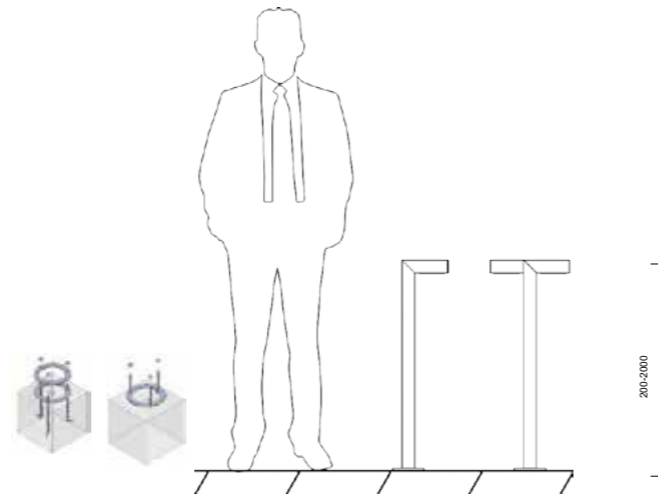

Teknik Çizim

Tecnical Draving

Ürün Kod <i>Product code</i>	En <i>Width</i>	Boy <i>Size</i>	Yükseklik <i>Height</i>	Kg <i>Kg</i>