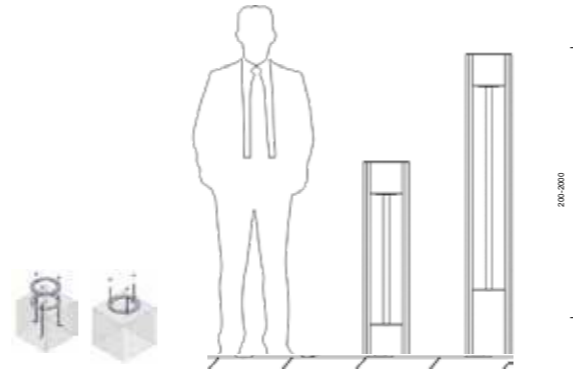

Teknik Çizim

Tecnical Drawing

Ürün Kod	En	Boy	Yükseklik	Kg
<i>Product code</i>	<i>Width</i>	<i>Size</i>	<i>Height</i>	<i>Kg</i>