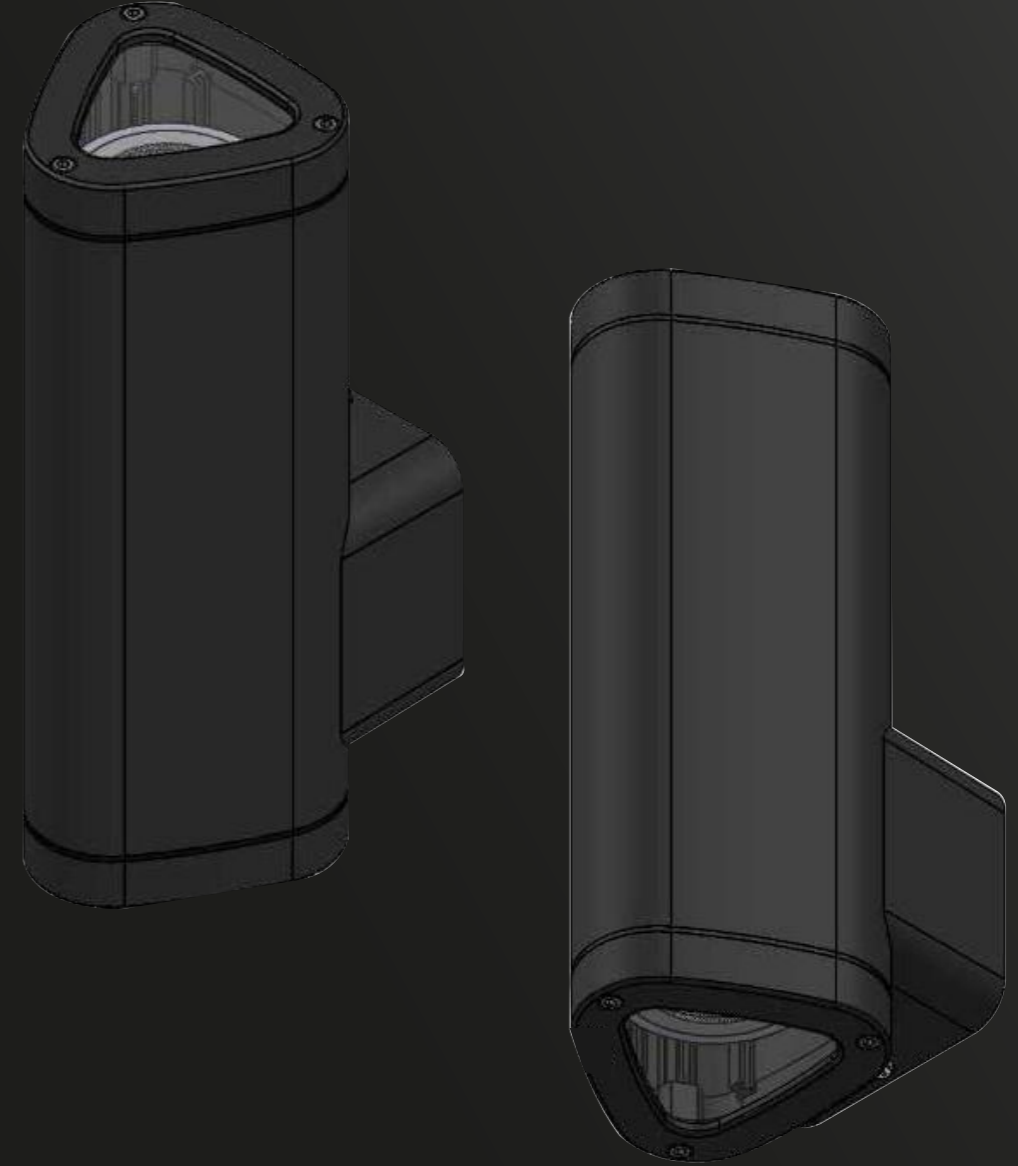

www. dapl anpano. com

0 326 232 29 29

0 535 850 29 22

0 538 617 64 14

APLIK

SMYRNA GARDEN 502

Smyrna Garden konfor alanlarınızda güvenlik ve rahatlık ile birlikte sizlere daha kaliteli ışık sunmak için tasarlanmış bir üründür. Parklar, binaların dış alanları, ortak alanlar ve kamusal alanların aydınlatılmasında hizmet etmektedir. Zarif görünümü ile kullanılan alanları güzelleştiren değişmez bir parçası olmaktadır.

Smyrna Garden gives you better quality light with security and night in your comfort areas. product to present. Parks, outdoor areas, common areas and areas People are helped. With its elegant appearance, it becomes a part that beautifies the usage areas.

Güvenlik ve uyarılar

Safety and Warnings

- Aydınlatma kablolaması için elektrik devresinde ek ani akım koruması kullanın.
- Use additional surge protection in the electrical circuit for the lighting wiring.

Ürün Veri	
Product Data	
Boy Quantity	200 mm
Gövde Body	Alüminyum Enjeksiyon Gövde Aluminium and Extruded Body
Işık kaynağı Source of Light	G10 Duy
Genel Veri	
General Information	
Sürücü Model Driver Model	Sabit Akımlı Yüksek Verimli Sürücü Constant Current High Efficiency
Güç Tüketim Rated Power	5W 7W 9W
Koruma Sınıfı IP Class	IP 65
Voltaj ile İlgili Bilgiler	
Information About Voltage	
Giriş Voltajı Input Voltage	200 to 240 V
Opsiyonlar	
Options	
Dim Edilebilir Dimmable	Evet Yes
Uygulama Koşulları	
Application Conditions	
Ortam Sıcaklığı Aralığı Ambient Temperature Range	-25 to +70 °C

Teknik Çizim

Technical Drawing

Ürün Kod Product code	Çap Diameter	Boy Size
SMRAPL 502	71	200