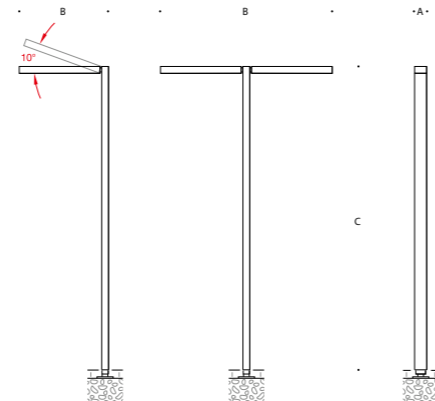

Teknik Çizim *Technical Drawing*

POLEDR - 1030