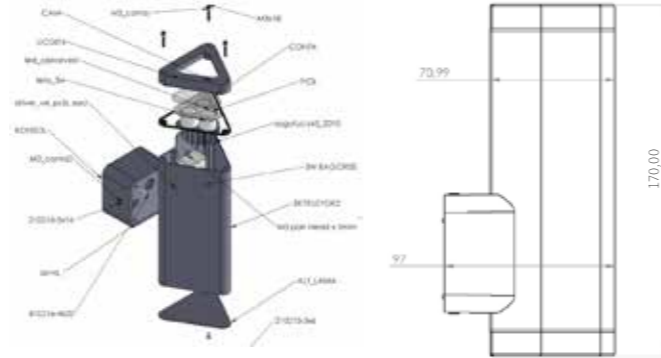

0 535 850 29 22

0 538 617 64 14

APLIK

SMYRNA GARDEN 500

Smyrna Garden konfor alanlarınızda güvenlik ve rahatlık ile birlikte sizlere daha kaliteli ışık sunmak için tasarlanmış bir üründür. Parklar, binaların dış alanları, ortak alanlar ve kamusal alanların aydınlatılmasına hizmet etmektedir. Zarif görünümü ile kullanılan alanları güzelleştiren değişmez bir parçası olmaktadır.

Smyrna Garden gives you better quality light with security and night in your comfort areas. product to present. Parks, outdoor areas, common areas and areas People are helped. With its elegant appearance, it becomes a part that beautifies the usage areas.

Güvenlik ve uyarılar

Safety and Warnings

- Aydınlatma kabloları için elektrik devresinde ek ani akım koruması kullanın.
- Use additional surge protection in the electrical circuit for the lighting wiring.

Ürün Veri	
Product Data	
Boy	170 mm
Gövde	Alüminyum Enjeksiyon Gövde
	Aluminium and Extruded Body
Işık kaynağı	LED
	Source of Light
Genel Veri	
General Information	
Sürücü Model	Sabit Akımlı Yüksek Verimli Sürücü
	Constant Current High Efficiency
Güç Tüketim	7x2 W
	Rated Power
Koruma Sınıfı	IP 65
	IP Class
Voltaj İle İlgili Bilgiler	
Information About Voltage	
Giriş Voltajı	100 to 240 V
	Input Voltage
Opsiyonlar	
Options	
Dim Edilebilir	Evet Dali 1-10V
	Dimmable Yes
Uygulama Koşulları	
Application Conditions	
Ortam Sıcaklığı Aralığı	-25 to +70 °C
	Ambient Temperature Range