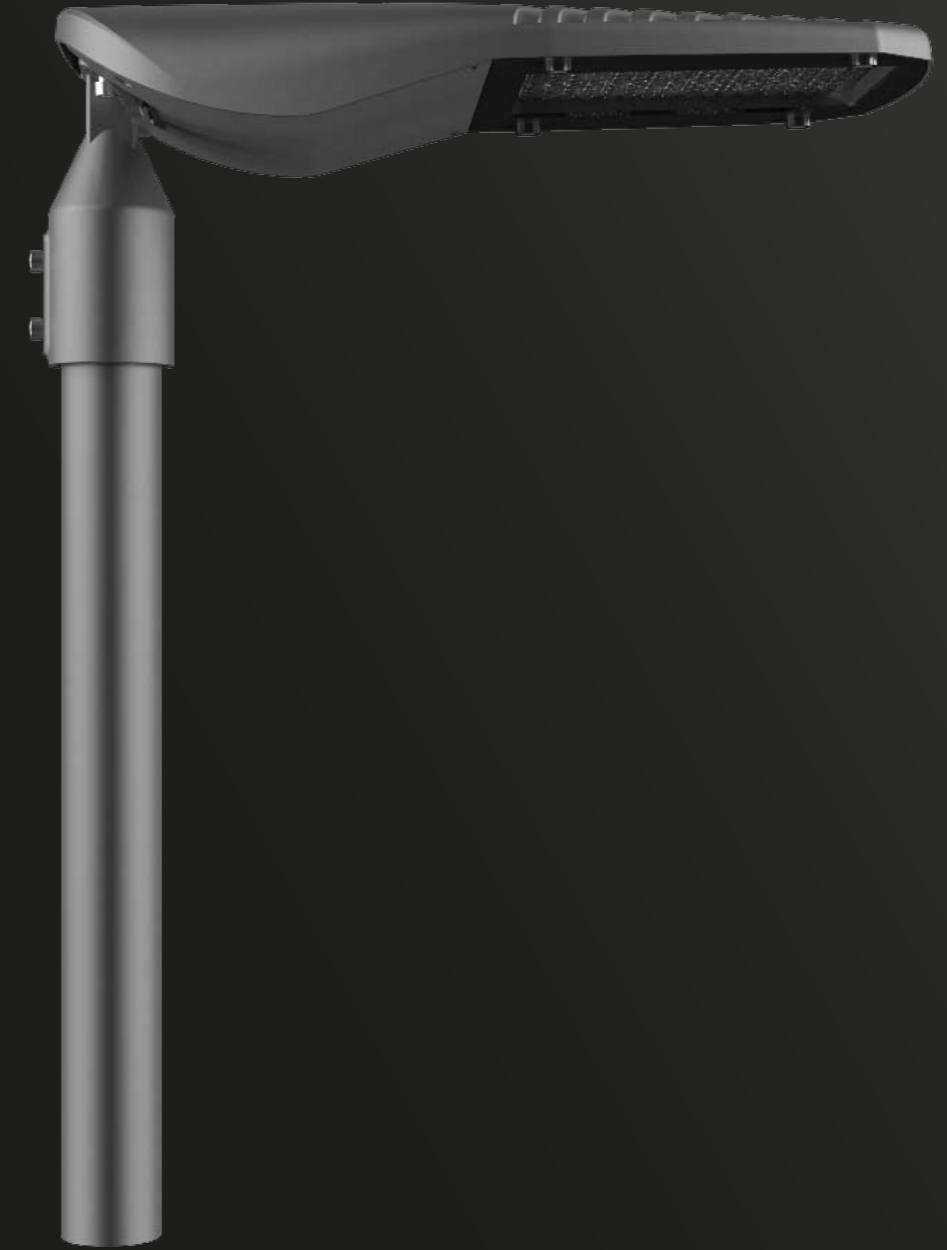

Smyrna Pole konfor alanlarınızda güvenlik ve rahatlık ile birlikte sizlere daha kaliteli ışık sunmak için tasarlanmış bir üründür. Parklar, binaların dış alanları, ortak alanlar ve kamusal alanların aydınlatılmasınahizmet etmektedir. Zarif görünümü ile kullanılan alanları güzelleştiren değişmez bir parçası olmaktadır.

Smyrna Pole gives you better quality light with security and night in your comfort areas. product to present. Parks, outdoor areas, common areas and areas People are helped. With its elegant appearance, it becomes a part that beautifies the usage areas.

Güvenlik ve uyarılar

Safety and Warnings

- Aydınlatma kablolaması için elektrik devresinde ek ani akım koruması kullanın.
- Use additional surge protection in the electrical circuit for the lighting wiring.

Ürün Veri	
<i>Product Data</i>	
Ölçüler	516 x 282 x 76
<i>Dimensions</i>	
Gövde	Alüminyum Ekstrüzyon Gövde
<i>Body</i>	<i>Aluminium and Extruded Body</i>
Işık Kaynağı	LED
<i>Source of Light</i>	
Işık Renkleri	3000 - 4000 - 6500
<i>Light colors</i>	
Genel Veri	
<i>General Information</i>	
Güç Tüketim	80 W -9600 LM / 100 W 11200 LM / 120 W 13440 LM
<i>Rated Power</i>	
Koruma Sınıfı	IP 66
<i>IP Class</i>	
Voltaj ile İlgili Bilgiler	
<i>Information About Voltage</i>	
Giriş Voltajı	110 - 240 V
<i>Input Voltage</i>	
Opsiyonlar	
<i>Options</i>	
Sensör	Evet
<i>sensor</i>	<i>Yes</i>
Dim Edilebilir DMX PIXEL DMX	Evet
<i>Dimmable</i>	<i>Yes</i>
Uygulama Koşulları	
<i>Application Conditions</i>	
Ortam Sıcaklığı Aralığı	-25 to +70 °C
<i>Ambient Temperature Range</i>