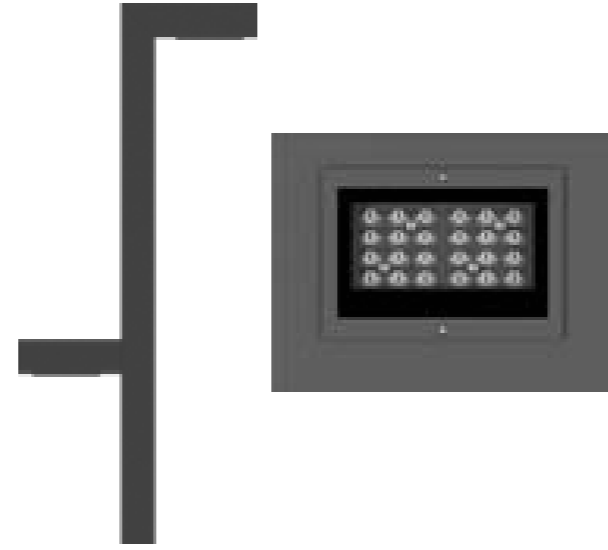

SMYRNA STREET

SMYRNA POLE 1032

Smyrna Pole konfor alanlarınızda güvenlik ve rahatlık ile birlikte sizlere daha kaliteli ışık sunmak için tasarlanmış bir üründür. Parklar, binaların dış alanları, ortak alanlar ve kamusal alanların aydınlatılmasınahizmet etmektedir. Zarif görünümü ile kullanılan alanları güzelleştiren değişmez bir parçası olmaktadır.

Smyrna Pole gives you better quality light with security and night in your comfort areas. product to present. Parks, outdoor areas, common areas and areas People are helped. With its elegant appearance, it becomes a part that beautifies the usage areas.

Güvenlik ve uyarılar

Safety and Warnings

- Aydınlatma kabloları için elektrik devresinde ek ani akım koruması kullanın.
- Use additional surge protection in the electrical circuit for the lighting wiring.

Ürün veri <i>Product Data</i>	ÖZEL ŞARTNAME
Ölçüler <i>Dimensions</i>	
Gövde <i>Body</i>	Alüminyum Ekstrüzyon Gövde <i>Aluminium and Extruded Body</i>
Işık Kaynağı <i>Source of Light</i>	LED
Işık Renkleri <i>light colors</i>	3000 - 4000 - 6500
Genel Veri <i>General Information</i>	
Güç Tüketim <i>Rated Power</i>	15W 1600 LM / 30W 3600 LM
Koruma Sınıfı <i>IP Class</i>	IP 66
Voltaj İle İlgili Bilgiler <i>Information About Voltage</i>	
Giriş Voltajı <i>Input Voltage</i>	110 - 240 V
Opsiyonlar <i>Options</i>	
Sensör <i>sensor</i>	Evet <i>Yes</i>
Dim Edilebilir DMX PIXEL DMX <i>Dimmable</i>	Evet <i>Yes</i>
Uygulama Koşulları <i>Application Conditions</i>	
Ortam Sıcaklığı Aralığı <i>Ambient Temperature Range</i>	-25 to +70 °C