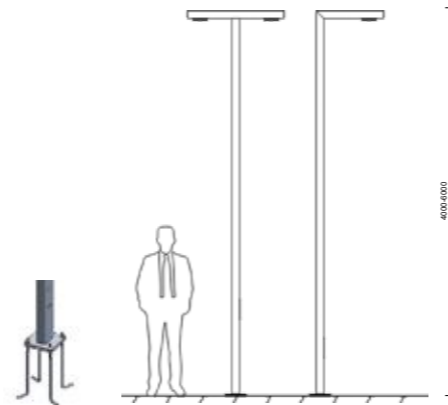

Teknik Çizim *Technical Drawing*

POLEDR - 1026