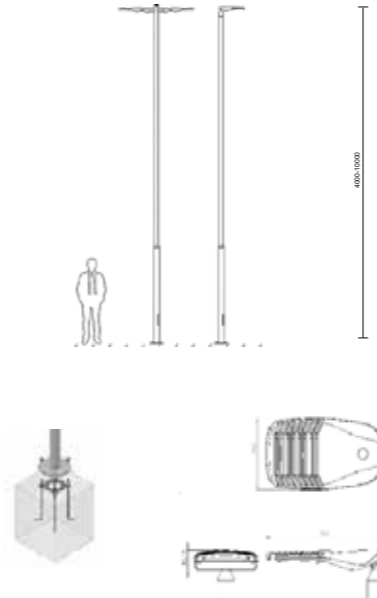

Teknik Çizim *Technical Drawing*

Ürün Kod <i>Product code</i>	En <i>Width</i>	Boy <i>Size</i>	Yükseklik <i>Height</i>	Kg <i>Kg</i>
POLE-S1018	182	436	98