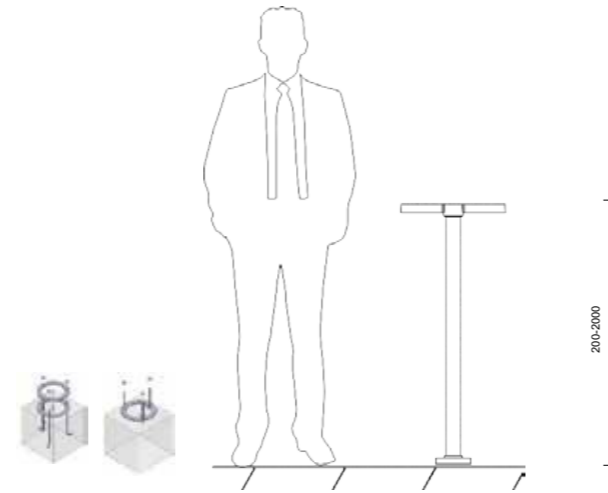

Smyrna Garden gives you better quality light with security and night in your comfort areas. product to present. Parks, outdoor areas, common areas and areas People are helped. With its elegant appearance, it becomes a part that beautifies the usage areas.

Güvenlik ve uyarılar

Safety and Warnings

- Aydınlatma kablolaması için elektrik devresinde ek ani akım koruması kullanın.
- Use additional surge protection in the electrical circuit for the lighting wiring.

Ürün verisi <i>Product Data</i>	
Ölçüler <i>Dimensions</i>	
Gövde <i>Body</i>	Alüminyum Ekstrüzyon Gövde <i>Aluminium and Extruded Body</i>
Işık Kaynağı <i>Source of Light</i>	LED
Işık Renkleri <i>Light colors</i>	
Genel Veri <i>General Information</i>	Sabit Akımlı Yüksek Verimli Sürücü <i>Constant Current High Efficiency</i>
Güç Tüketim <i>Rated Power</i>	5W 600 LM / 7W 840 LM / 9W 1080 LM
Koruma Sınıfı <i>IP Class</i>	IP 65
Voltaj ile ilgili bilgiler <i>Information About Voltage</i>	
Giriş Voltajı <i>Input Voltage</i>	100 to 240 V
Opsiyonlar <i>Options</i>	
Sensör <i>sensor</i>	Evet <i>Yes</i>
Dim Edilebilir DMX PIXEL DMX <i>Dimmable</i>	Evet <i>Yes</i>
Uygulama Koşulları <i>Application Conditions</i>	
Ortam Sıcaklığı Aralığı <i>Ambient Temperature Range</i>	-25 to +70 °C

Teknik Çizim

Tecnical Draving

Ürün Kod <i>Product code</i>	En <i>Width</i>	Boy <i>Size</i>	Yükseklik <i>Height</i>	Kg <i>Kg</i>
SMRGR162-35				
SMRGR162-50				
SMRGR162-70