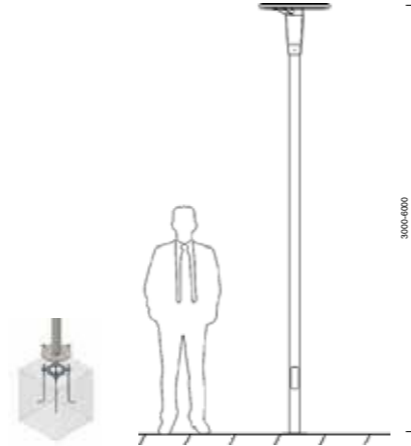

Smyrna Pole konfor alanlarınızda güvenlik ve rahatlık ile birlikte sizlere daha kaliteli ışık sunmak için tasarlanmış bir üründür. Parklar, binaların dış alanları, ortak alanlar ve kamusal alanların aydınlatılmasına hizmet etmektedir. Zarif görünümü ile kullanılan alanları güzelleştiren değişmez bir parçası olmaktadır.

Smyrna Pole gives you better quality light with security and night in your comfort areas. product to present. Parks, outdoor areas, common areas and areas People are helped. With its elegant appearance, it becomes a part that beautifies the usage areas.

Güvenlik ve uyarılar

Safety and Warnings

- Aydınlatma kablolaması için elektrik devresinde ek ani akım koruması kullanın.
- Use additional surge protection in the electrical circuit for the lighting wiring.

Ürün veri <i>Product Data</i>	
Ölçüler <i>Dimensions</i>	548 - 500 - 85
Gövde <i>Body</i>	Alüminyum Ekstrüzyon Gövde <i>Aluminium and Extruded Body</i>
Işık Kaynağı <i>Source of Light</i>	LED
Işık Renkleri <i>light colors</i>	3000 - 4000 - 6500
Genel Veri <i>General Information</i>	
Güç Tüketim <i>Rated Power</i>	60W 7200 LM
Koruma Sınıfı <i>IP Class</i>	IP 66
Voltaj ile ilgili Bilgiler <i>Information About Voltage</i>	
Giriş Voltajı <i>Input Voltage</i>	110 - 240 V
Opsiyonlar <i>Options</i>	
Sensör <i>sensor</i>	Evet <i>Yes</i>
Dim Edilebilir DMX PIXEL DMX <i>Dimmable</i>	Evet <i>Yes</i>
Uygulama Koşulları <i>Application Conditions</i>	
Ortam Sıcaklığı Aralığı <i>Ambient Temperature Range</i>	-25 to +70 °C

Teknik Çizim *Tecnical Draving*

Ürün Kod <i>Product code</i>	En <i>Width</i>	Boy <i>Size</i>	Yükseklik <i>Height</i>
POLEDR - 1038	548	500	85