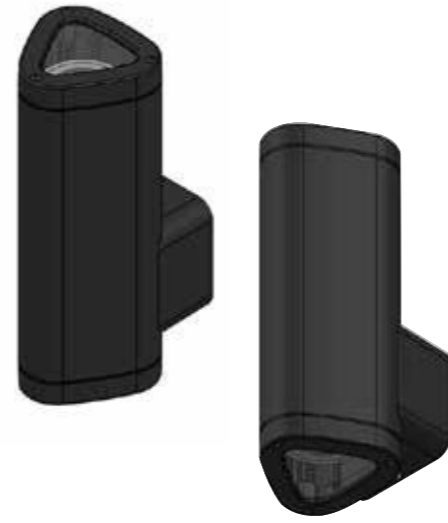

APLIK

SMYRNA GARDEN 502

Smyrna Garden konfor alanlarınızda güvenlik ve rahatlık ile birlikte sizlere daha kaliteli ışık sunmak için tasarlanmış bir üründür. Parklar, binaların dış alanları, ortak alanlar ve kamusal alanların aydınlatılmasında hizmet etmektedir. Zarif görünümü ile kullanılan alanları güzelleştiren değişmez bir parçası olmaktadır.

Smyrna Garden gives you better quality light with security and night in your comfort areas. product to present. Parks, outdoor areas, common areas and areas People are helped. With its elegant appearance, it becomes a part that beautifies the usage areas.

Güvenlik ve uyarılar

Safety and Warnings

- Aydınlatma kablolaması için elektrik devresinde ek ani akım koruması kullanın.
- Use additional surge protection in the electrical circuit for the lighting wiring.

Ürün Veri	
Product Data	
Boy Quantity	200 mm
Gövde Body	Alüminyum Enjeksiyon Gövde Aluminium and Extruded Body
Işık kaynağı Source of Light	G10 Duy
Genel Veri	
General Information	
Sürücü Model Driver Model	Sabit Akımlı Yüksek Verimli Sürücü Constant Current High Efficiency
Güç Tüketim Rated Power	5W 7W 9W
Koruma Sınıfı IP Class	IP 65
Voltaj ile İlgili Bilgiler	
Information About Voltage	
Giriş Voltajı Input Voltage	200 to 240 V
Opsiyonlar	
Options	
Dim Edilebilir Dimmable	Evet Yes
Uygulama Koşulları	
Application Conditions	
Ortam Sıcaklığı Aralığı Ambient Temperature Range	-25 to +70 °C