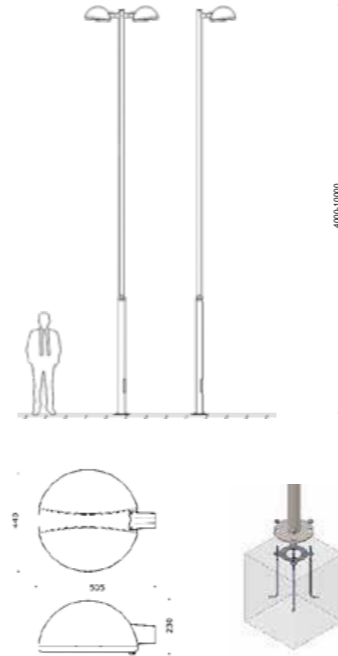

Teknik Çizim *Technical Drawing*

Ürün Kod <i>Product code</i>	En <i>Width</i>	Boy <i>Size</i>	Yükseklik <i>Height</i>
POLEDR - 1022	440	505	230