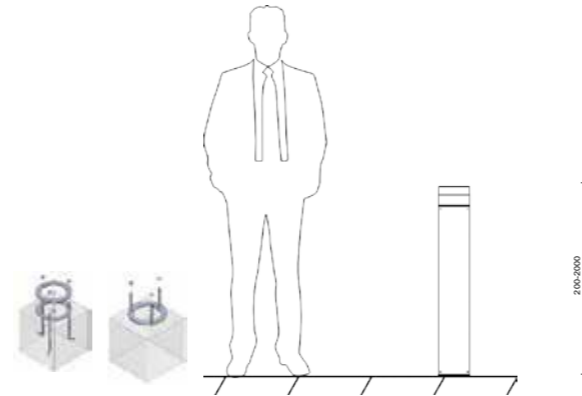

Teknik Çizim

Tecnical Drawing

Ürün Kod	En	Boy	Yükseklik
<i>Product code</i>	<i>Width</i>	<i>Size</i>	<i>Height</i>