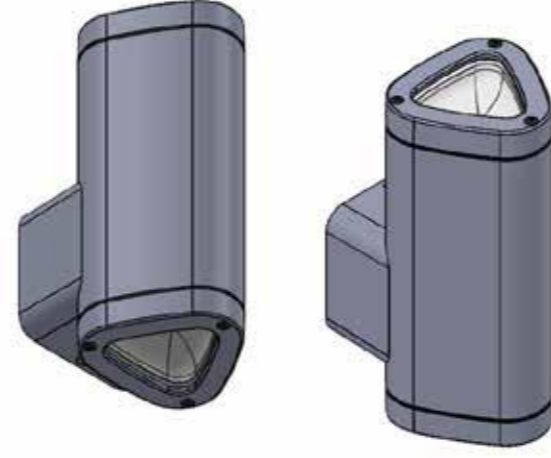

www. daplanpano. com

0 326 232 29 29

0 535 850 29 22

0 538 617 64 14

APLIK

SMYRNA GARDEN 504

Smyrna Garden konfor alanlarınızda güvenlik ve rahatlık ile birlikte sizlere daha kaliteli ışık sunmak için tasarlanmış bir üründür. Parklar, binaların dış alanları, ortak alanlar ve kamusal alanların aydınlatılmasında hizmet etmektedir. Zarif görünümü ile kullanılan alanları güzelleştiren değişmez bir parçası olmaktadır.

Smyrna Garden gives you better quality light with security and night in your comfort areas. product to present. Parks, outdoor areas, common areas and areas People are helped. With its elegant appearance, it becomes a part that beautifies the usage areas.

Güvenlik ve uyarılar

Safety and Warnings

- Aydınlatma kabloları için elektrik devresinde ek ani akım koruması kullanın.
- Use additional surge protection in the electrical circuit for the lighting wiring.