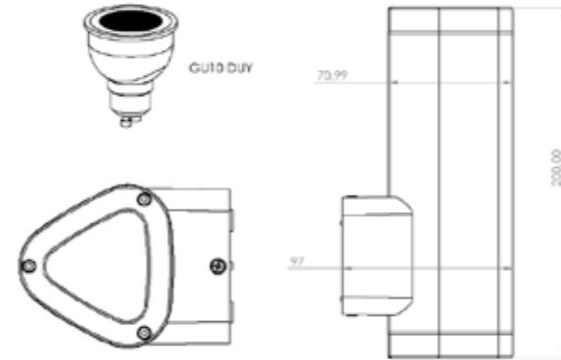

Teknik Çizim

Technical Drawing

Ürün Kod Product code	Çap Diameter	Boy Size
SMRAPL 502	71	200