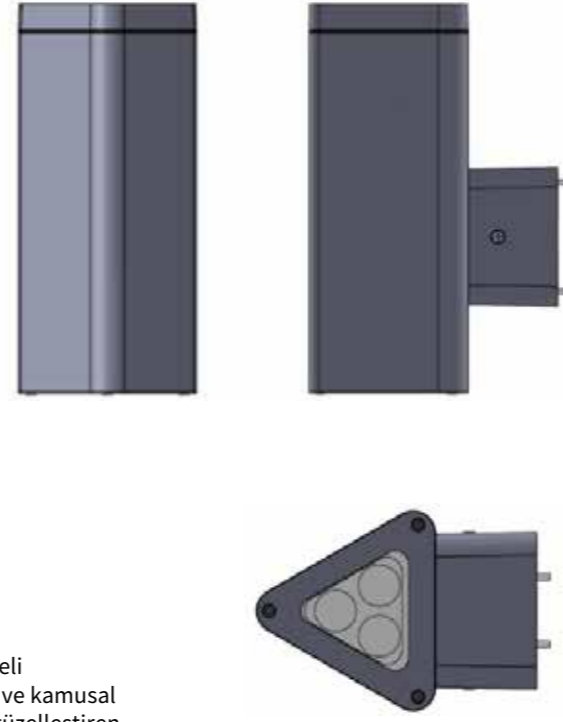

Teknik Çizim

Technical Drawing