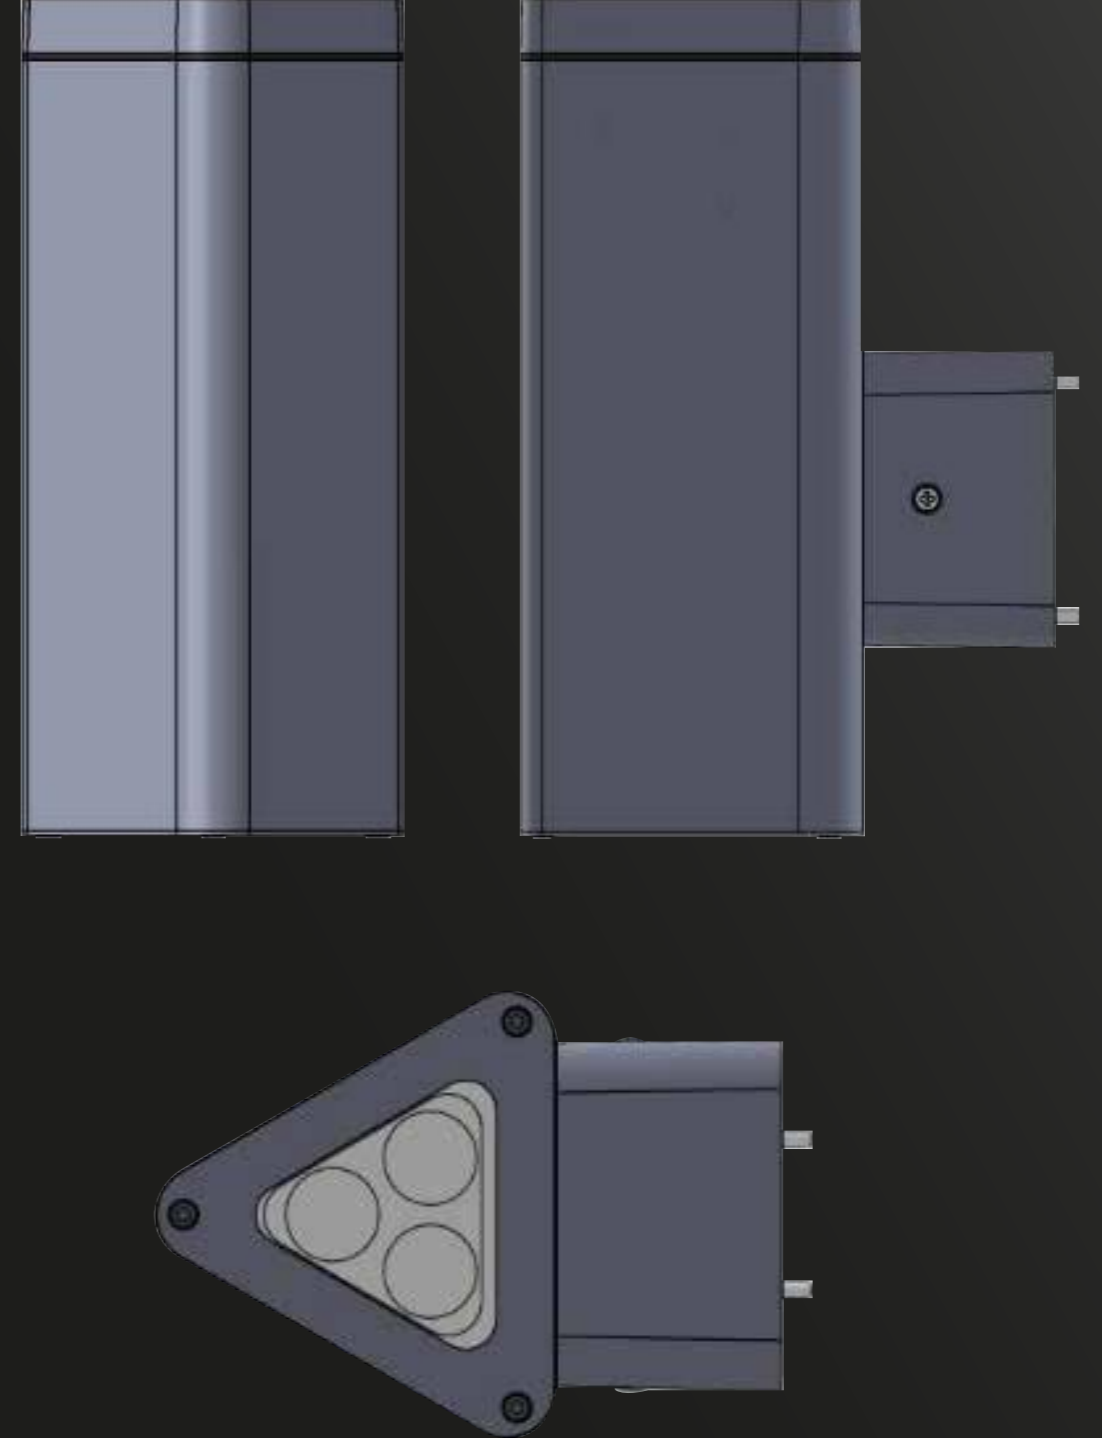

Teknik Çizim

Technical Drawing