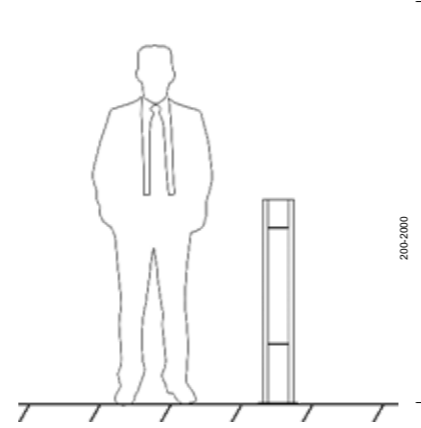

Teknik Çizim

Technical Drawing