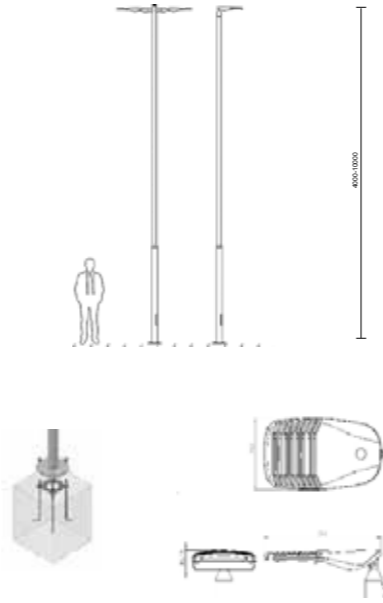

Teknik Çizim

Tecnical Draving

Ürün Kod <i>Product code</i>	En <i>Width</i>	Boy <i>Size</i>	Yükseklik <i>Height</i>	Kg <i>Kg</i>
POLE-L 1018	309	744	104