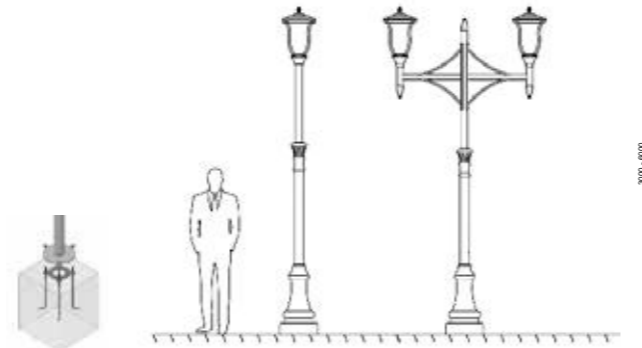

Teknik Çizim

Tecnical Draving

Ürün Kod	En	Boy
<i>Product code</i>	<i>Width</i>	<i>Size</i>
POLEDR - 1058	402	701