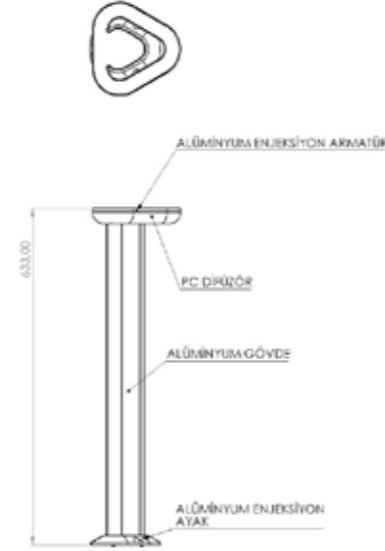

Teknik Çizim

Technical Drawing

Ürün Kod	En	Boy	Yükseklik	Kg
Product code	Width	Size	Height	Kg
SMRGR154-63	80 mm	80 mm	633 mm	2,00

www. dapl anpano. com

0 326 232 29 29
0 535 850 29 22
0 538 617 64 14

BOLLARD