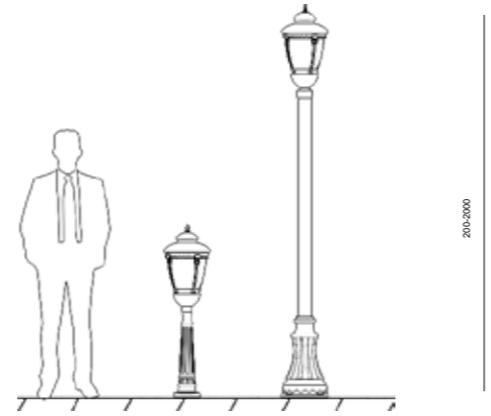

Teknik Çizim

Technical Drawing