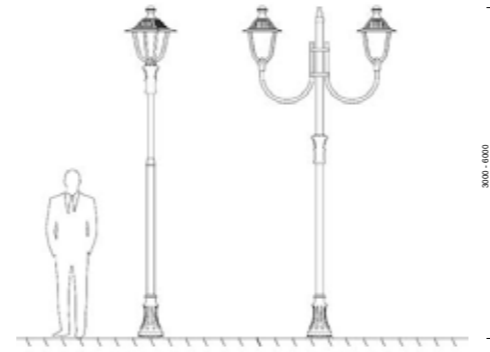

Teknik Çizim *Tecnical Draving*

Ürün Kod <i>Product code</i>	En <i>Width</i>	Boy <i>Size</i>	Yükseklik <i>Height</i>
POLEDR - 1056