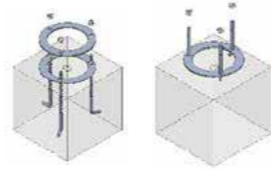

Teknik Çizim

Tecnical Drawing

Ürün Kod Product code	Çap Diameter	Boy Size
SMRGR126-35	Ø125	700
SMRGR126-50	Ø125	1000
SMRGR126-70	Ø125	1500