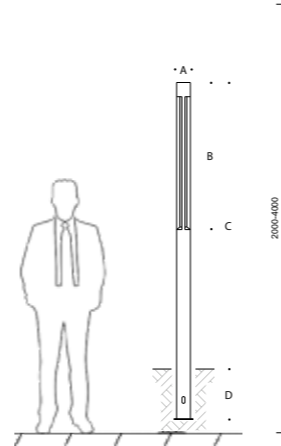

Teknik Çizim *Technical Drawing*

POLEDR - 1034