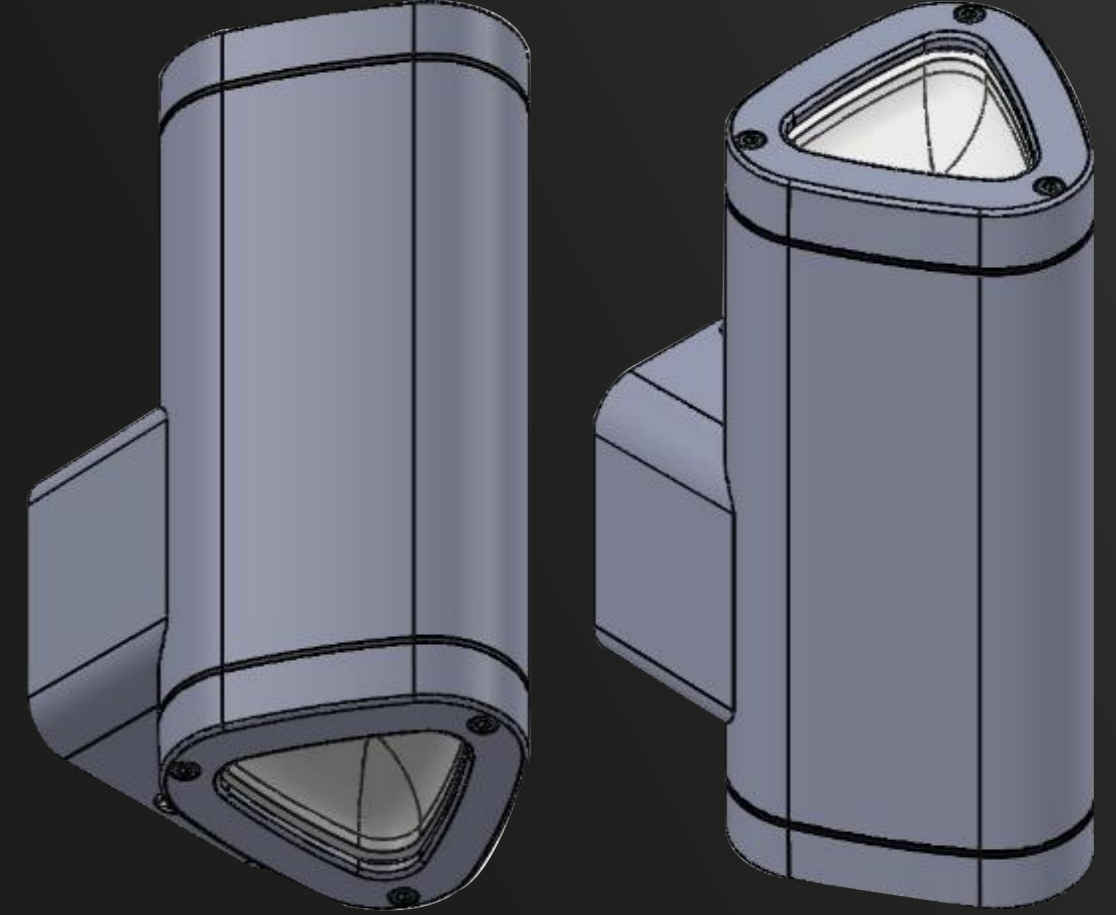

Teknik Çizim

Technical Drawing

Ürün Veri	
Product Data	
Boy Quantity	200 mm
Gövde Body	Alüminyum Enjeksiyon Gövde Aluminium and Extruded Body
Işık kaynağı Source of Light	LED G10 Duy
Genel Veri	
General Information	
Sürücü Model Driver Model	Sabit Akımlı Yüksek Verimli Sürücü Constant Current High Efficiency
Güç Tüketim Rated Power	2x7W
Koruma Sınıfı IP Class	IP 65
Voltaj ile İlgili Bilgiler	
Information About Voltage	
Giriş Voltajı Input Voltage	200 to 240 V
Opsiyonlar	
Options	
Dim Edilebilir Dimmable	Evet Yes
Dali 1-10V	
Uygulama Koşulları	
Application Conditions	
Ortam Sıcaklığı Aralığı Ambient Temperature Range	-25 to +70 °C

Ürün Kod Product code	Çap Diameter	Yükseklik Height
SMRGR504	Ø71	200 mm