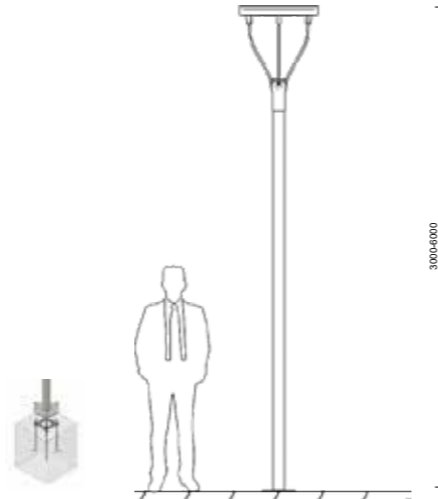

Teknik Çizim *Technical Drawing*

Ürün Kod <i>Product code</i>	Çap <i>Diameter</i>	Boy <i>Size</i>	Yükseklik <i>Height</i>
POLEDR - 1040	Ø610	819	96