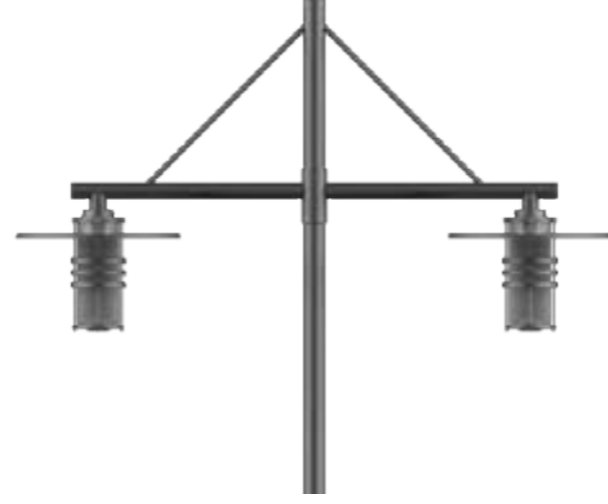

Smyrna Pole konfor alanlarınızda güvenlik ve rahatlık ile birlikte sizlere daha kaliteli ışık sunmak için tasarlanmış bir üründür. Parklar, binaların dış alanları, ortak alanlar ve kamusal alanların aydınlatılmasınahizmet etmektedir. Zarif görünümü ile kullanılan alanları güzelleştiren değişmez bir parçası olmaktadır.

Smyrna Pole gives you better quality light with security and night in your comfort areas. product to present. Parks, outdoor areas, common areas and areas People are helped. With its elegant appearance, it becomes a part that beautifies the usage areas.

Güvenlik ve uyarılar

Safety and Warnings

- Aydınlatma kablolaması için elektrik devresinde ek ani akım koruması kullanın.
- Use additional surge protection in the electrical circuit for the lighting wiring.

Ürün veri <i>Product Data</i>	ÖZEL ŞARTNAME
Ölçüler <i>Dimensions</i>	
Gövde <i>Body</i>	Alüminyum Ekstrüzyon Gövde <i>Aluminium and Extruded Body</i>
Işık Kaynağı <i>Source of Light</i>	LED
Işık Renkleri <i>Light colors</i>	3000 - 4000 - 6500
Genel Veri <i>General Information</i>	
Güç Tüketim <i>Rated Power</i>	30W 3600 / LM / 40W 4800 LM / 60W 7200 LM
Koruma Sınıfı <i>IP Class</i>	IP 66
Voltaj ile ilgili bilgiler <i>Information About Voltage</i>	
Giriş Voltajı <i>Input Voltage</i>	110 - 240 V
Opsiyonlar <i>Options</i>	
Sensör <i>sensor</i>	Evet <i>Yes</i>
Dim Edilebilir DMX PIXEL DMX <i>Dimmable</i>	Evet <i>Yes</i>
Uygulama Koşulları <i>Application Conditions</i>	
Ortam Sıcaklığı Aralığı <i>Ambient Temperature Range</i>	-25 to +70 °C