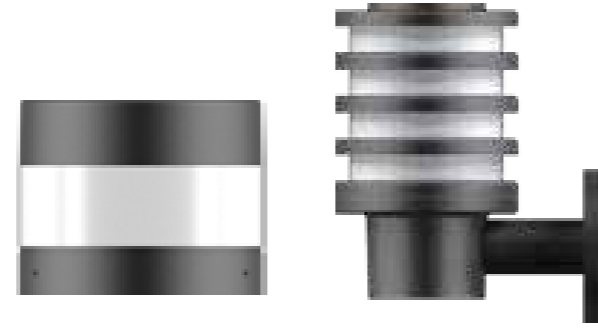

www.dapl anpano. com

0 326 232 29 29

0 535 850 29 22

0 538 617 64 14

BOLLARD

SMYRNA GARDEN 158

Smyrna Garden konfor alanlarınızda güvenlik ve rahatlık ile birlikte sizlere daha kaliteli ışık sunmak için tasarlanmış bir üründür. Parklar, binaların dış alanları, ortak alanlar ve kamusal alanların aydınlatılmasınahizmet etmektedir. Zarif görünümü ile kullanılan alanları güzelleştiren değişmez bir parçası olmaktadır.

Smyrna Garden gives you better quality light with security and night in your comfort areas. product to present. Parks, outdoor areas, common areas and areas People are helped. With its elegant appearance, it becomes a part that beautifies the usage areas.

Güvenlik ve uyarılar

Safety and Warnings

- Aydınlatma kabloları için elektrik devresinde ek ani akım koruması kullanın.
- Use additional surge protection in the electrical circuit for the lighting wiring.

Ürün veri	
<i>Product Data</i>	
Ölçüler	
<i>Dimensions</i>	
Gövde	Alüminyum Ekstrüzyon Gövde
<i>Body</i>	<i>Aluminium and Extruded Body</i>
Işık Kaynağı	
<i>Source of Light</i>	
Işık Renkleri	
<i>Light colors</i>	
Genel Veri	
<i>General Information</i>	
Güç Tüketim	
<i>Rated Power</i>	
Koruma Sınıfı	
<i>IP Class</i>	
Voltaj ile ilgili Bilgiler	
<i>Information About Voltage</i>	
Giriş Voltajı	
<i>Input Voltage</i>	
Opsiyonlar	
<i>Options</i>	
Sensör	Evet
<i>sensor</i>	<i>Yes</i>
Dim Edilebilir DMX PIXEL DMX	Evet
<i>Dimmable</i>	<i>Yes</i>
Uygulama Koşulları	
<i>Application Conditions</i>	
Ortam Sıcaklığı Aralığı	-25 to +70 °C
<i>Ambient Temperature Range</i>